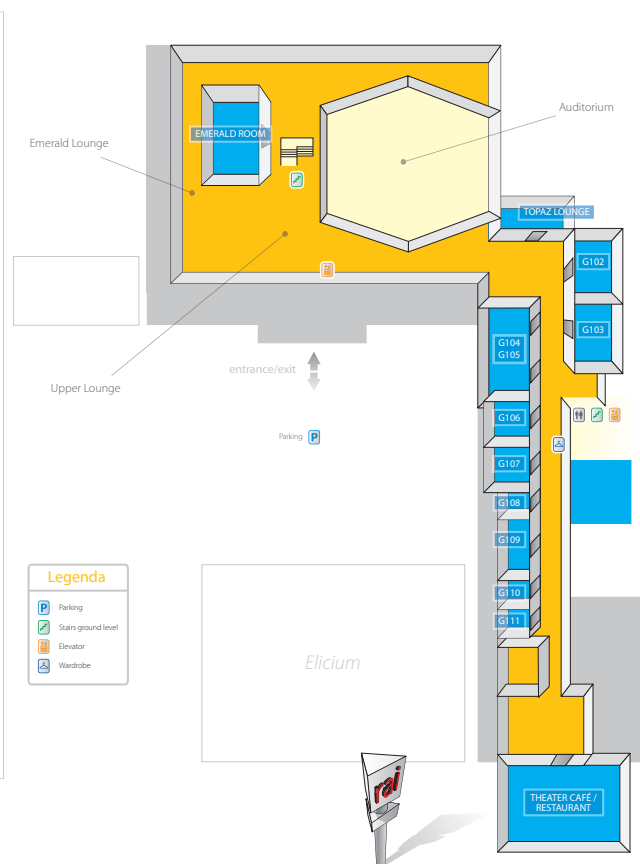

Plattegrond beursvloer begane grond

Plattegrond eerste verdieping (workshops)

De Dag van de Belegger 2010 wordt mede mogelijk gemaakt door:

Goud sponsors

Hoofd mediapartners

Zilver sponsors

Brons sponsors