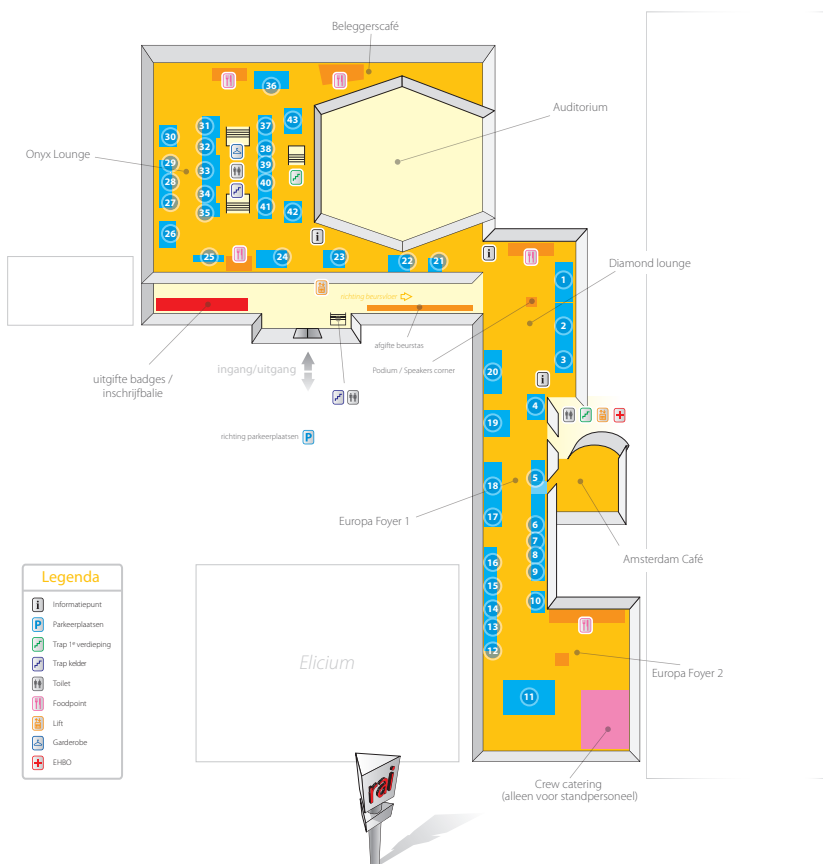

Plattegrond beursvloer begane grond

Plattegrond eerste verdieping (workshops)

De Dag van de Belegger 2010 wordt mede mogelijk gemaakt door:

Goud sponsors

Hoofd mediapartners

Zilver sponsors

Brons sponsors